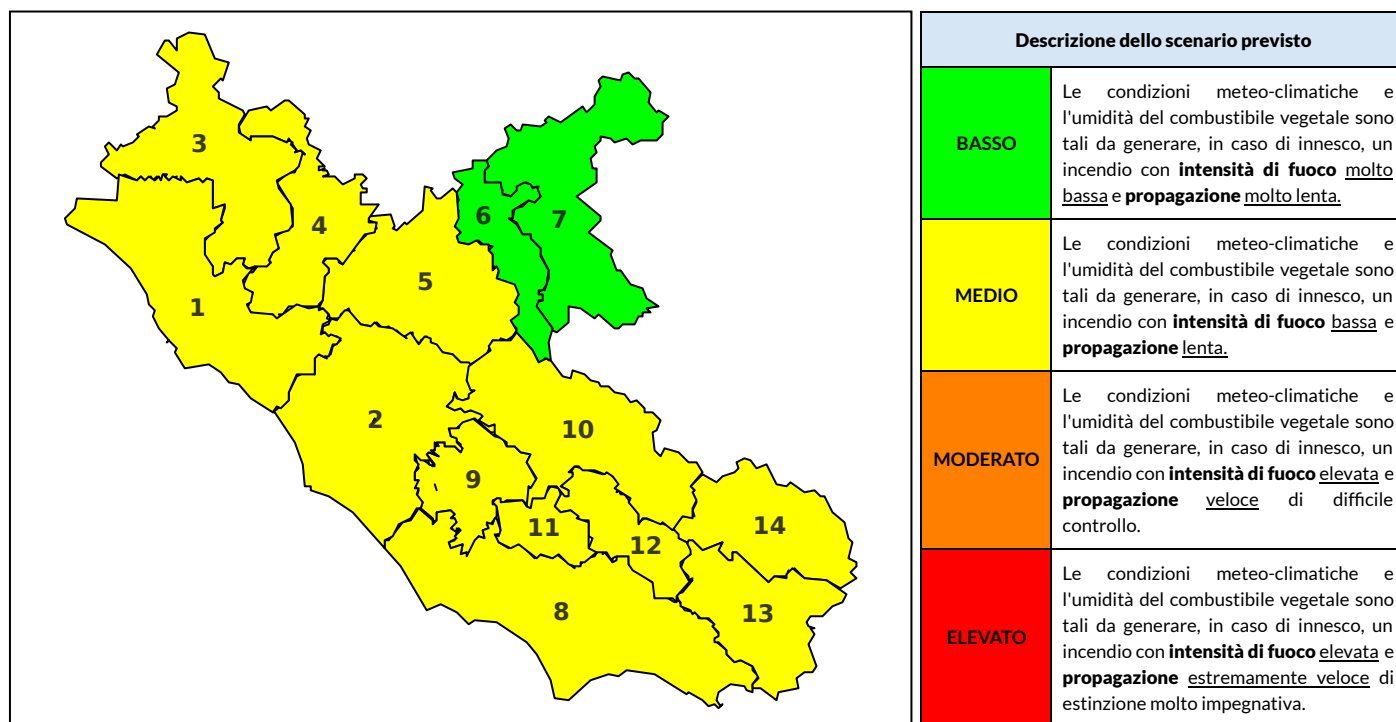

BOLLETTINO DI PERICOLOSITA' DA INCENDI BOSCHIVI

Previsioni per domani 20-5-2022

Livello di pericolosità da incendio boschivo per Zona di Allerta AIB

Bollettino emesso nel periodo della campagna AIB Lazio sulla base del modello previsionale RISICOLazio, sviluppato in collaborazione con Fondazione CIMA, che fornisce un supporto per la valutazione della Pericolosità da incendio boschivo aggregata sulle Zone di Allerta AIB, approvate come parte integrante del Piano AIB Lazio 2020-2022 con DGR n° 270 del 15/05/2020. Il dettaglio della distribuzione dei Comuni nelle Zone AIB è consultabile al link <https://protezionecivile.regione.lazio.it/zone_allerta_aib_comuni/>. Le Norme Comportamentali per la popolazione sono consultabili al link <https://protezionecivile.regione.lazio.it/norme_comportamentali_aib/>.

Zona AIB	1	2	3	4	5	6	7	8	9	10	11	12	13	14
Livello Pericolosità	MEDIO	MEDIO	MEDIO	MEDIO	MEDIO	BASSO	BASSO	MEDIO	MEDIO	MEDIO	MEDIO	MEDIO	MEDIO	MEDIO