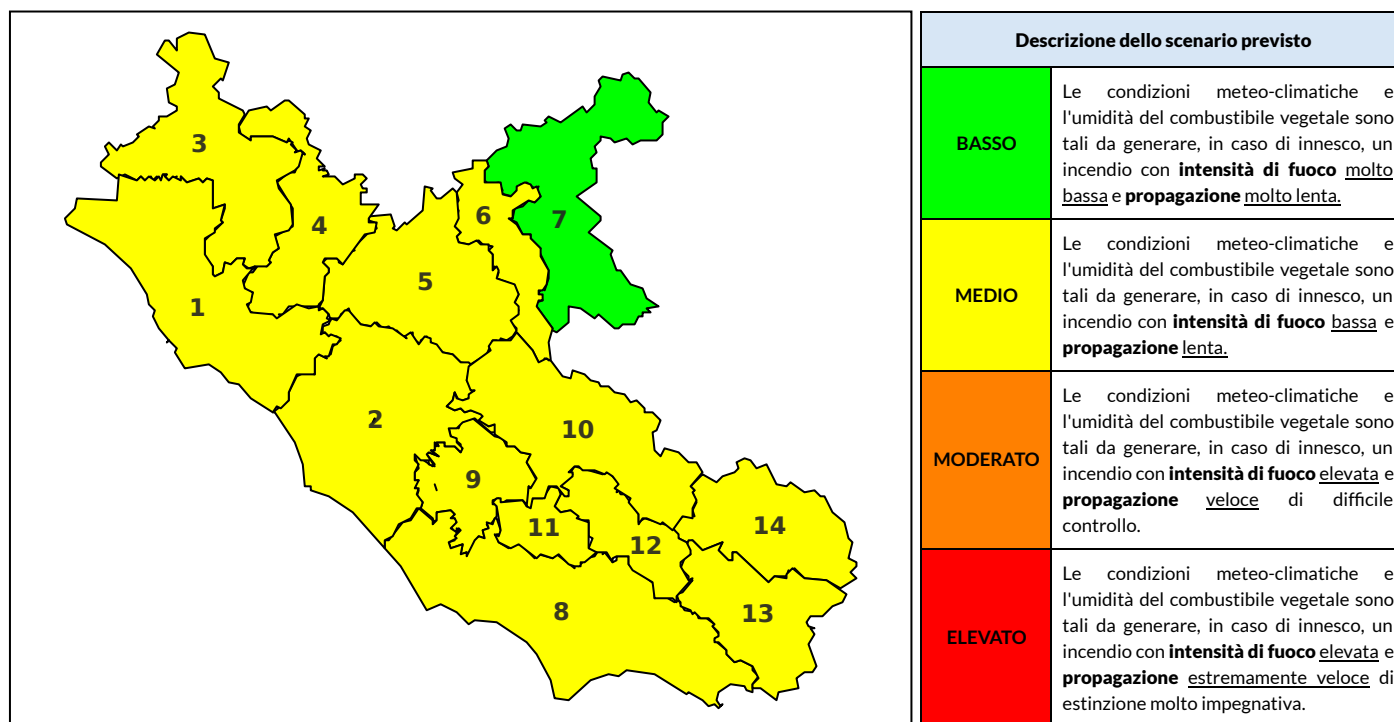

BOLLETTINO DI PERICOLOSITA' DA INCENDI BOSCHIVI

Previsioni per oggi 19-5-2022

Livello di pericolosità da incendio boschivo per Zona di Allerta AIB

Bollettino emesso nel periodo della campagna AIB Lazio sulla base del modello previsionale RISICOLazio, sviluppato in collaborazione con Fondazione CIMA, che fornisce un supporto per la valutazione della Pericolosità da incendio boschivo aggregata sulle Zone di Allerta AIB, approvate come parte integrante del Piano AIB Lazio 2020-2022 con DGR n° 270 del 15/05/2020. Il dettaglio della distribuzione dei Comuni nelle Zone AIB è consultabile al link https://protezionecivile.regione.lazio.it/zone_allerta_aib_comuni/. Le Norme Comportamentali per la popolazione sono consultabili al link https://protezionecivile.regione.lazio.it/norme_comportamentali_aib/.

Zona AIB	1	2	3	4	5	6	7	8	9	10	11	12	13	14
Livello Pericolosità	MEDIO	MEDIO	MEDIO	MEDIO	MEDIO	MEDIO	BASSO	MEDIO	MEDIO	MEDIO	MEDIO	MEDIO	MEDIO	MEDIO

NOTE

BOLLETTINO DI PERICOLOSITA' DA INCENDI BOSCHIVI

Previsioni per domani 20-5-2022

Livello di pericolosità da incendio boschivo per Zona di Allerta AIB

Bollettino emesso nel periodo della campagna AIB Lazio sulla base del modello previsionale RISICOLazio, sviluppato in collaborazione con Fondazione CIMA, che fornisce un supporto per la valutazione della Pericolosità da incendio boschivo aggregata sulle Zone di Allerta AIB, approvate come parte integrante del Piano AIB Lazio 2020-2022 con DGR n° 270 del 15/05/2020. Il dettaglio della distribuzione dei Comuni nelle Zone AIB è consultabile al link https://protezionecivile.regione.lazio.it/zone_allerta_aib_comuni/. Le Norme Comportamentali per la popolazione sono consultabili al link https://protezionecivile.regione.lazio.it/norme_comportamentali_aib/.

Zona AIB	1	2	3	4	5	6	7	8	9	10	11	12	13	14
Livello Pericolosità	MEDIO	BASSO	BASSO	MEDIO	MEDIO	BASSO	BASSO	MEDIO	MEDIO	MEDIO	MEDIO	MEDIO	MEDIO	MEDIO